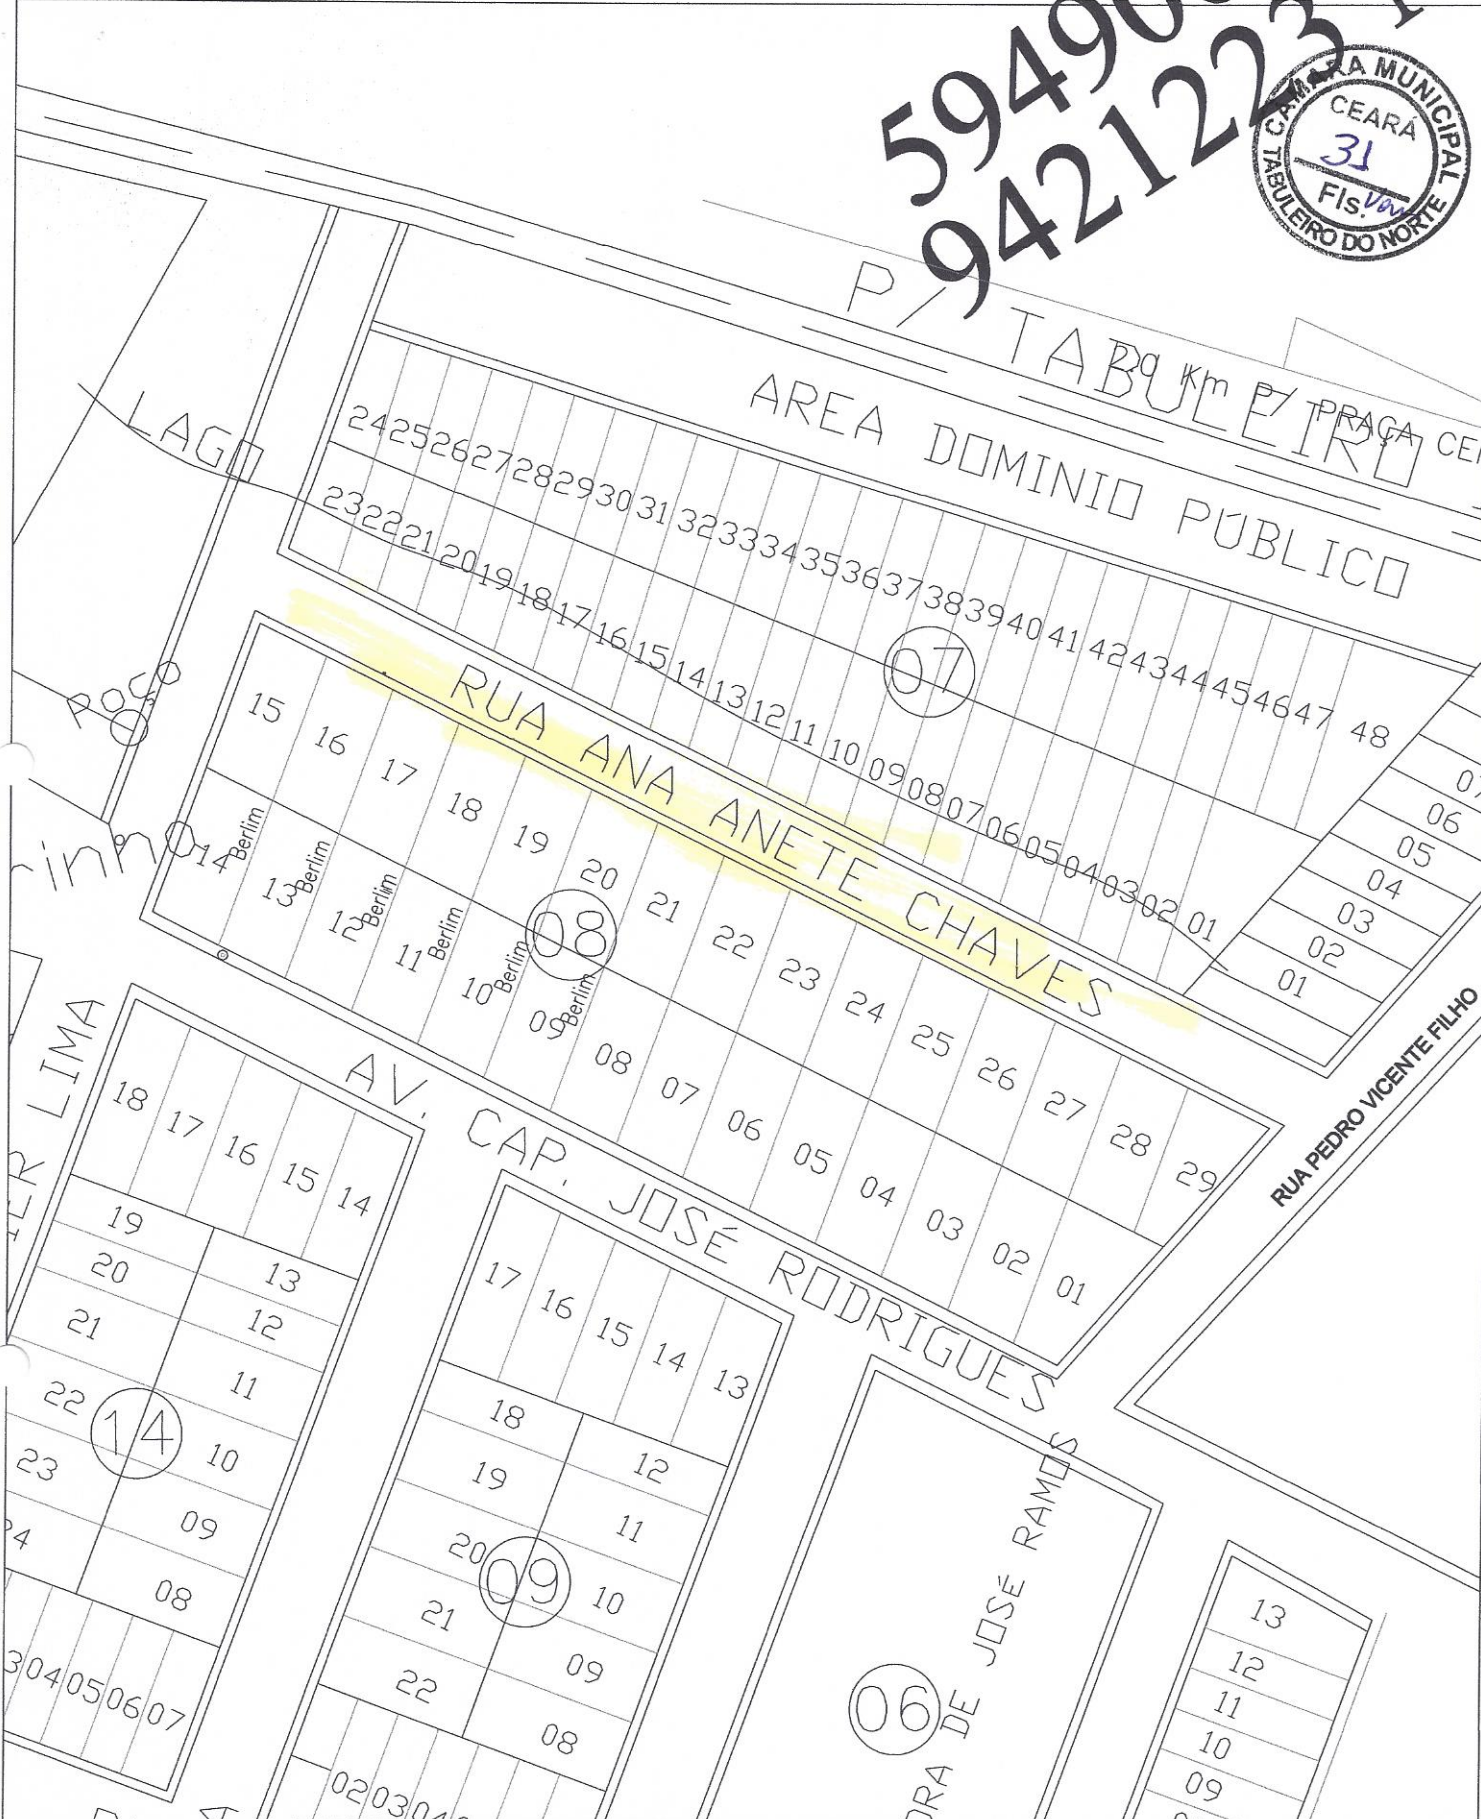

Poder Legislativo
CÂMARA MUNICIPAL DE
TABULEIRO DO NORTE
Gestão Compartilhada

PROJETO DE LEI Nº 078/2019, 02 DE SETEMBRO DE 2019.

05 / 09 / 2019
[Handwritten signature]

Dá denominação à via pública que indica.

A CÂMARA MUNICIPAL DE TABULEIRO DO NORTE,

DECRETA:

Art. 1º - Fica denominada de **RUA ANA ANETE CHAVES**, artéria urbana localizada no Bairro Jurandir Maia de Azevedo, iniciando na Rua Pedro Vicente Filho, no sentido Leste/Oeste, finalizando na Rua Vereador Carlito Vandilson Xavier Lima, paralelo à Avenida Capitão José Rodrigues.

ASSUNTO: PROJETO DE LEI DE DENOMINAÇÃO DE LOGRADOURO
LOCAL: RUA ANA ANETE CHAVES
Br. JURANDIR MAIA DE AZEVEDO, TABULEIRO DO NORTE-CE

INTERESSADO: VER. MARCOS AURÉLIO DE ARAÚJO

	CONTEÚDO DA PRANCHA	ESCALA	Nº DA PRANCHA
	CROQUI	S/E	
DATA: JULHO / 2019	DESENHO: SALA TÉCNICA		01 / 01