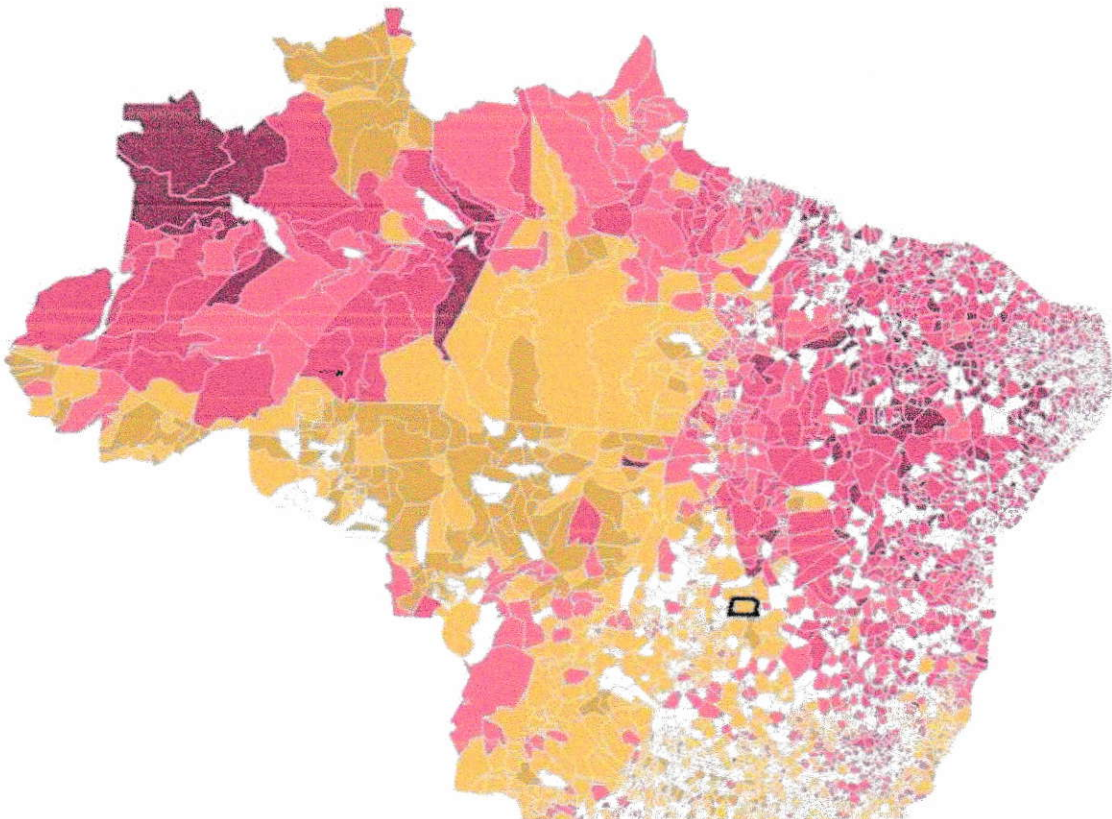

45. **Lucinildo Frota** (<https://www1.folha.uol.com.br/poder/eleicoes/candidatos/2022/ce/deputado-estadual/lucinildo-frota-60001646075.shtml>) PMN

21.751 votos 0,43%

E

46. **Stuart Castro** (<https://www1.folha.uol.com.br/poder/eleicoes/candidatos/2022/ce/deputado-estadual/stuart-castro-60001634432.shtml>) AVANTE

17.243 votos 0,34%

E

APURAÇÃO DE VOTOS PARA PRESIDENTE E GOVERNADOR

Acompanhe, em tempo real, a apuração de votos e o resultado das eleições (<https://www1.folha.uol.com.br/poder/eleicoes/2022/>) 2022 (<https://www1.folha.uol.com.br/poder/eleicoes/2022/>) para presidente da República, governador, senador (<https://www1.folha.uol.com.br/folha-topicos/senado/>), deputado federal (<https://www1.folha.uol.com.br/folha-topicos/deputado-federal/>), deputado estadual (<https://www1.folha.uol.com.br/folha-topicos/deputado-estadual/>). Assuntos relacionados: Eleições 2022 (<https://www1.folha.uol.com.br/poder/eleicoes/2022/>) | Câmara dos Deputados (<https://www1.folha.uol.com.br/folha-topicos/camara-dos-deputados/>) | Senado (<https://www1.folha.uol.com.br/folha-topicos/senado/>)

(mailto:)