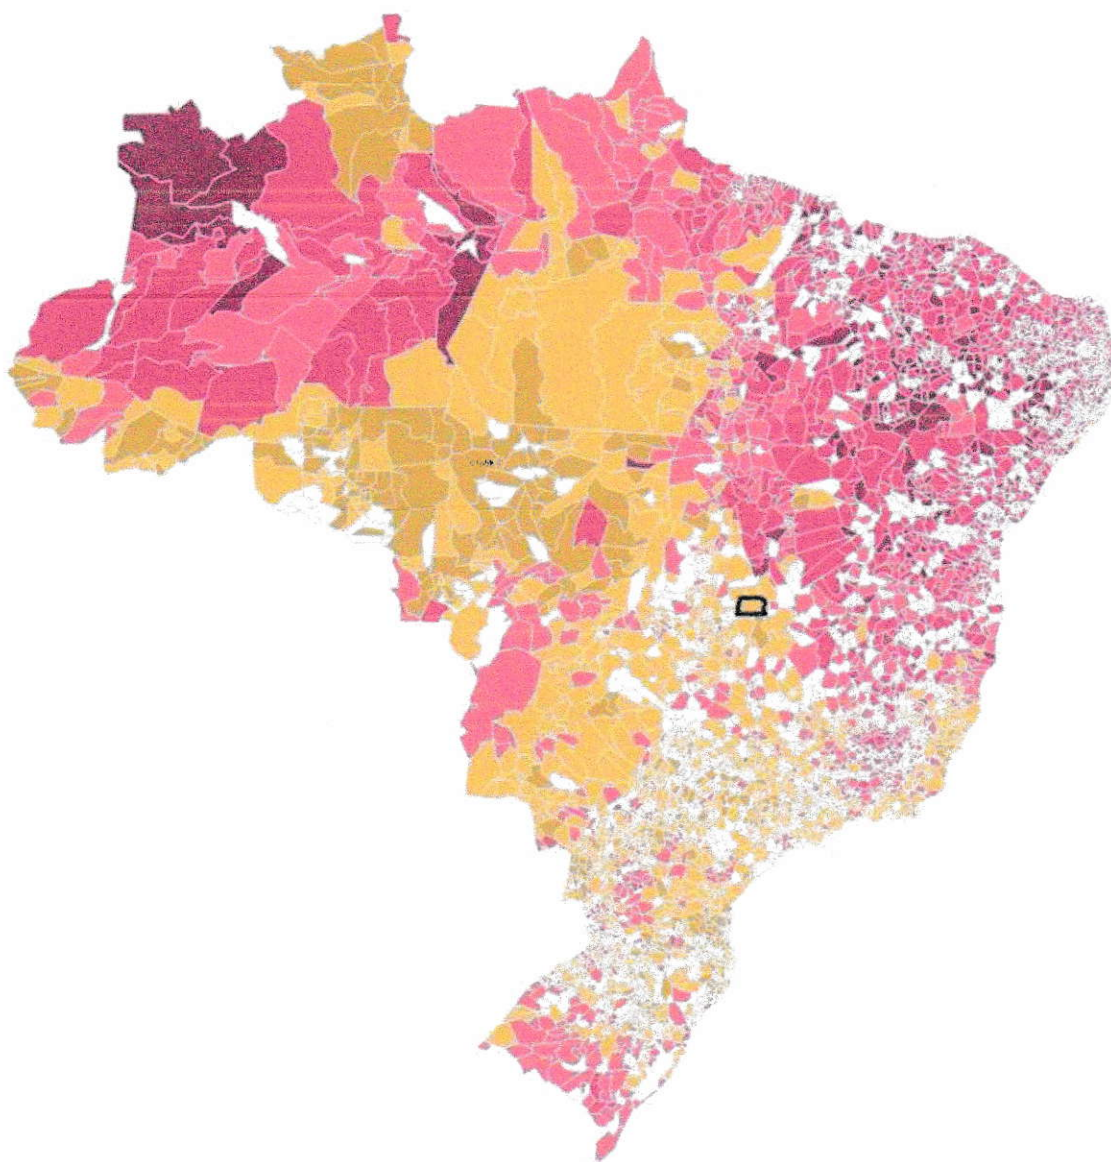

Acompanhe, em tempo real, a apuração de votos e o resultado das eleições [(https://www1.folha.uol.com.br/poder/eleicoes/2022/)](https://www1.folha.uol.com.br/poder/eleicoes/2022/) 2022 [(https://www1.folha.uol.com.br/poder/eleicoes/2022/)](https://www1.folha.uol.com.br/poder/eleicoes/2022/) para presidente da República, governador, senador [(https://www1.folha.uol.com.br/folha-topicos/senado/)](https://www1.folha.uol.com.br/folha-topicos/senado/), deputado federal [(https://www1.folha.uol.com.br/folha-topicos/deputado-federal/)](https://www1.folha.uol.com.br/folha-topicos/deputado-federal/), deputado estadual [(https://www1.folha.uol.com.br/folha-topicos/deputado-estadual/)](https://www1.folha.uol.com.br/folha-topicos/deputado-estadual/). Assuntos relacionados: Eleições 2022 [(https://www1.folha.uol.com.br/poder/eleicoes/2022/)](https://www1.folha.uol.com.br/poder/eleicoes/2022/) | Câmara dos Deputados [(https://www1.folha.uol.com.br/folha-topicos/camara-dos-deputados/)](https://www1.folha.uol.com.br/folha-topicos/camara-dos-deputados/) | Senado [(https://www1.folha.uol.com.br/folha-topicos/senado/)](https://www1.folha.uol.com.br/folha-topicos/senado/)

(mailto:)

[https://arte.folha.uol.com.br/poder/eleicoes/2022/veja-o-mapa-de-apuracao-de-todas-as-cidades-do-brasil/?](https://arte.folha.uol.com.br/poder/eleicoes/2022/veja-o-mapa-de-apuracao-de-todas-as-cidades-do-brasil/?#/cargo/presidente/local/brasil/turno/1/mapa/pais/municipio/brasil/5300108)

[#/cargo/presidente/local/brasil/turno/1/mapa/pais/municipio/brasil/5300108)](https://arte.folha.uol.com.br/poder/eleicoes/2022/veja-o-mapa-de-apuracao-de-todas-as-cidades-do-brasil/?#/cargo/presidente/local/brasil/turno/1/mapa/pais/municipio/brasil/5300108)

INTERATIVO